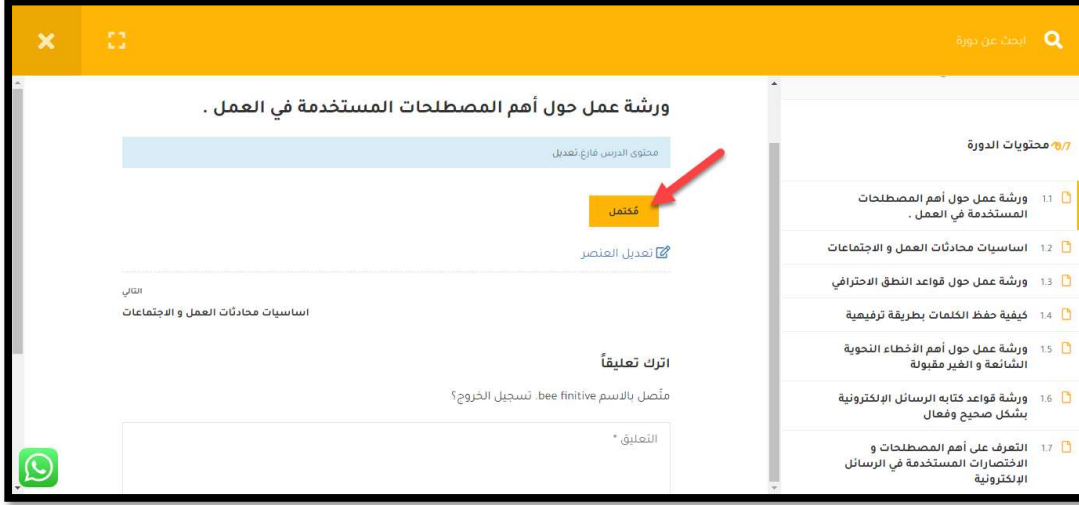

4- الضغط على ايقونة اكتمل