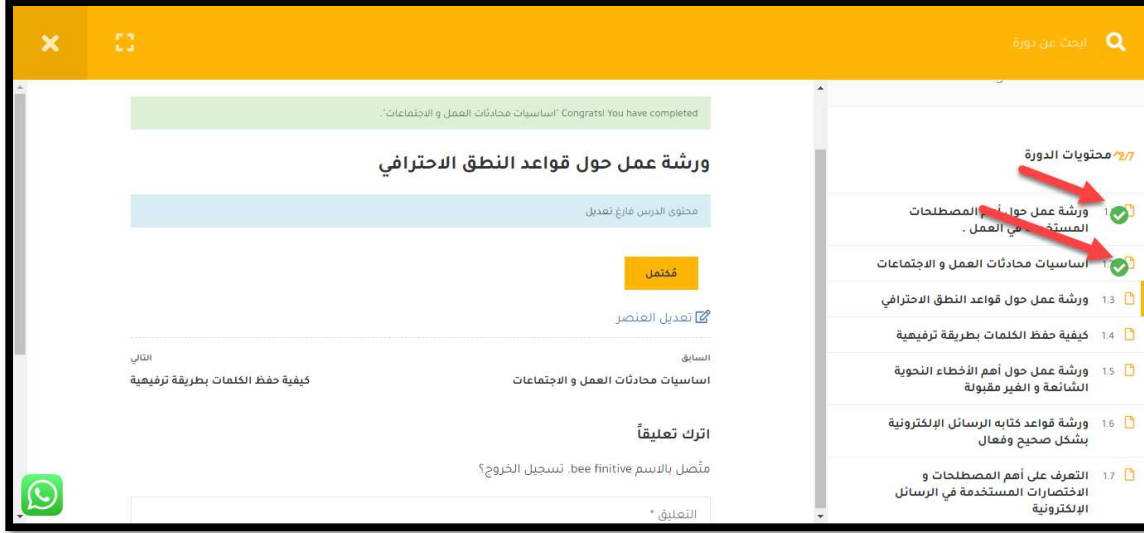

5- الاستمرار في الضغط على ايقونة اكتمل وتكرار نفس العملية لجميع الدروس الى ان يظهر في كل الدروس علامة الصح الخضراء