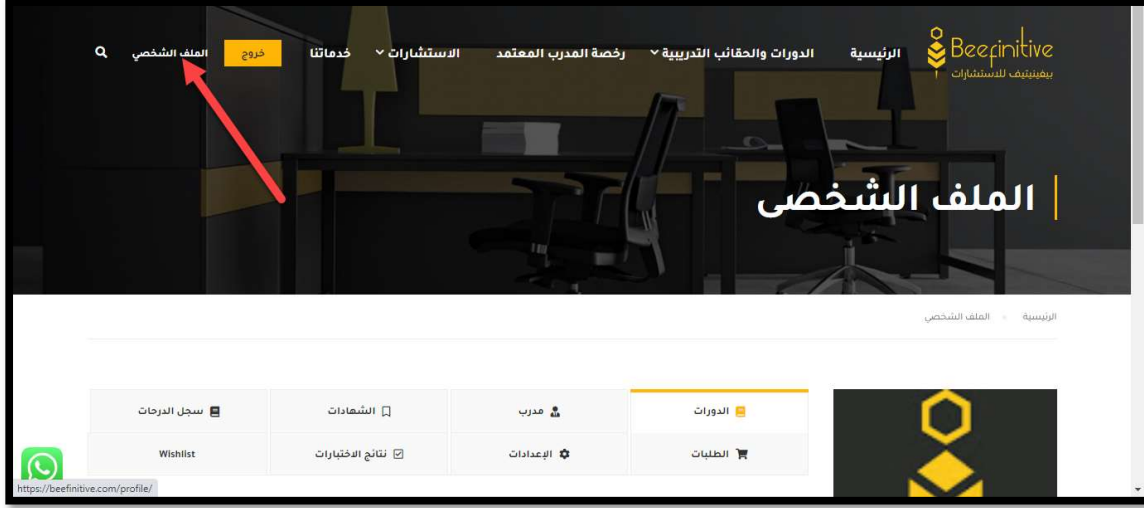

9- كما يمكنك الرجوع للشهادة في اي وقت من خلال القائمة العلوية (الملف الشخصي)