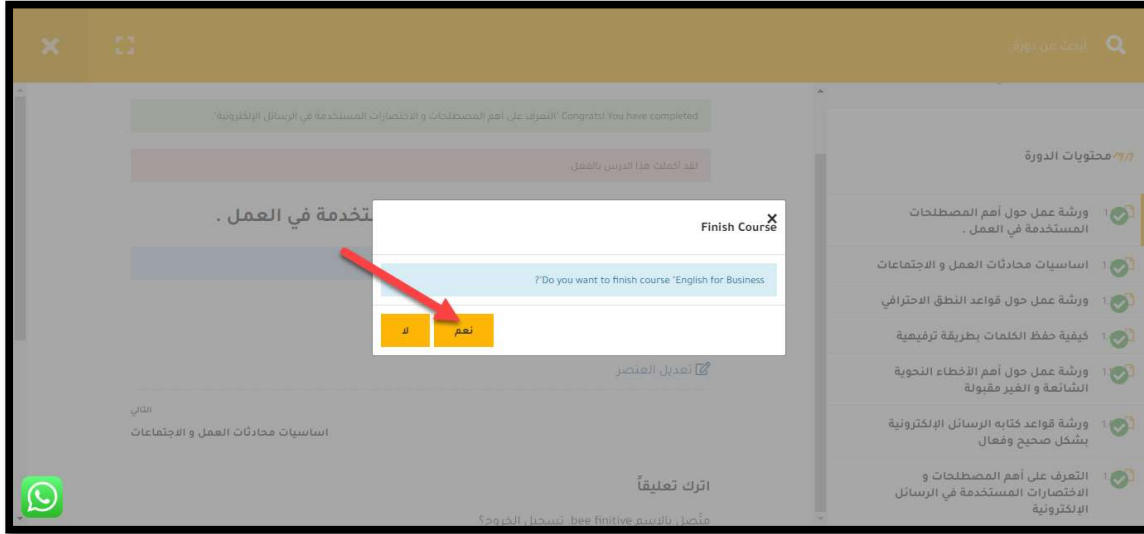

7- قم بالموافقة على انتهاء الدورة