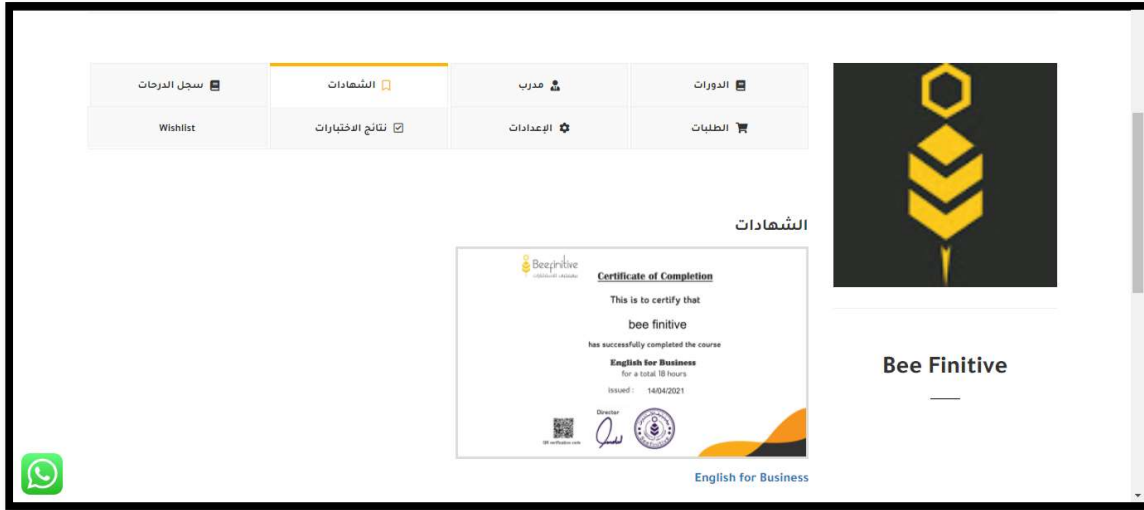

info@beefinitive.com
www.beefinitive.com

Bulding No.3381, Rd No284
Manama, Bahrain

9- كما يمكنك الرجوع للشهادة في اي وقت من خلال القائمة العلوية (الملف الشخصي)

10- ثم اختيار الشهادات

مع كل الأمنيات لكم بالتوفيق والنجاح