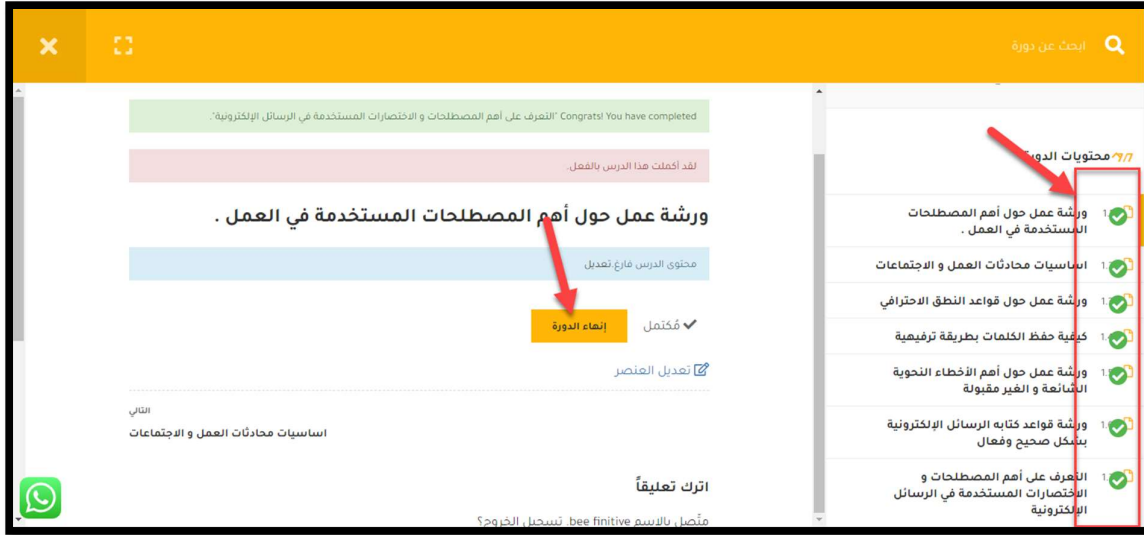

info@beefinitive.com
www.beefinitive.com

Bulding No.3381, Rd No284
Manama, Bahrain

5- الاستمرار في الضغط على ايقونة اكتمل وتكرار نفس العملية لجميع الدروس الى ان يظهر في كل الدروس علامة الصح الخضراء

6- سيظهر لك بعد اخر درس ايقونة إنهاء الدورة قم بالضغط عليها