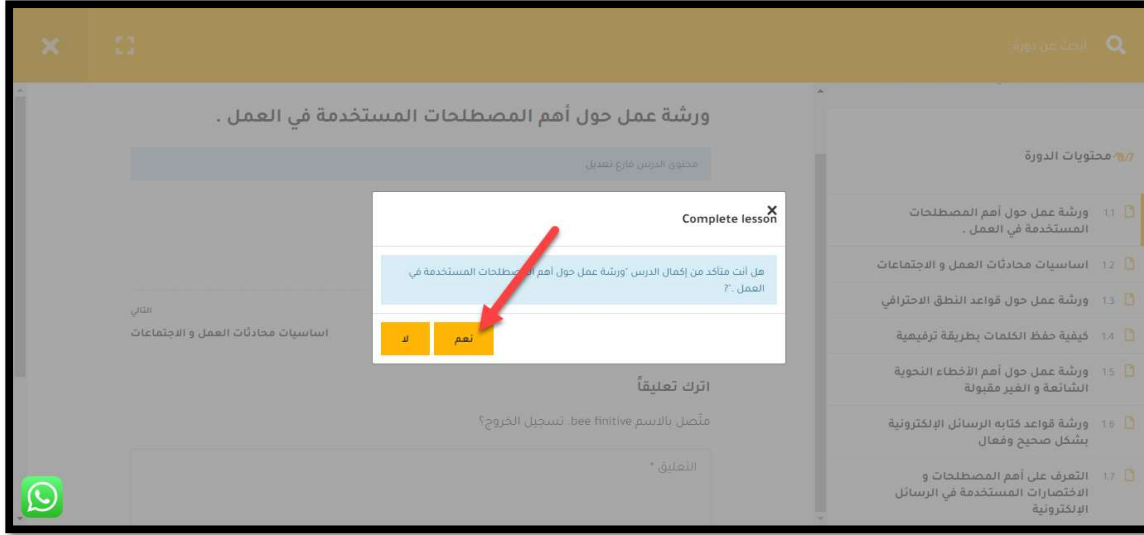

4- الضغط على نعم وتأكيد عملية إكمال الدرس

+966 50757 7935
+966 55994 4355

info@beefinitive.com
www.beefinitive.com

Bulding No.3381, Rd No284
Manama, Bahrain